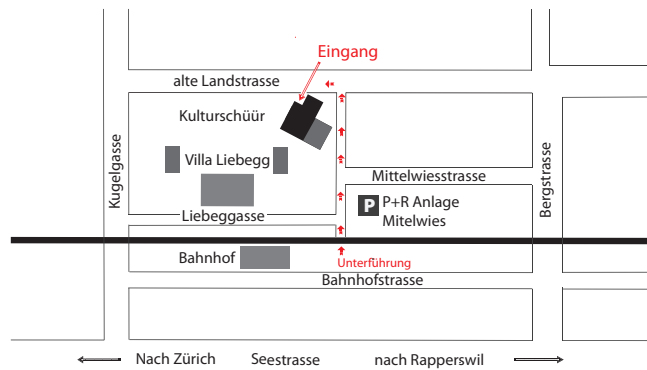

Sie und Ihre Freunde  
sind herzlich eingeladen

Öffnungszeiten

Mittwoch und Freitag 17 – 20 Uhr

Samstag und Sonntag 14 – 17 Uhr

[www.kulturschüür.ch](http://www.kulturschüür.ch)

[www.ruthwuethrich.ch](http://www.ruthwuethrich.ch)

Bitte benutzen Sie die Parkplätze bei der P+R Anlage Mittelwies  
Ca. 200 Meter bis zur Kulturschüür.