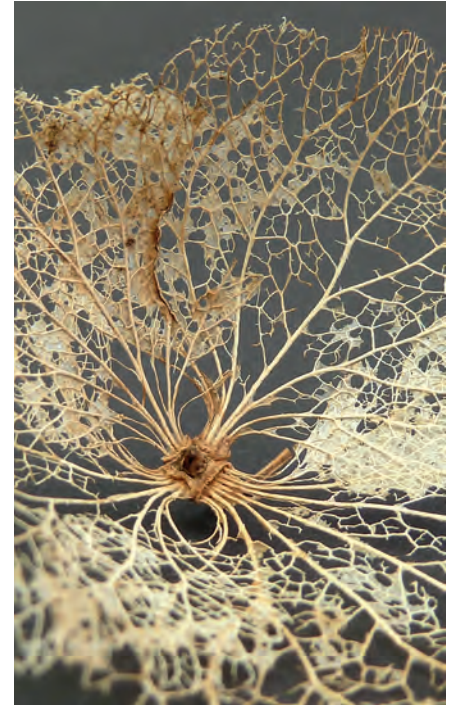

## Zeitfenster

# Ruth Wüthrich

Werke von 1995 bis 2015

Collagen | Steinobjekte | Malerei | Fotografie | Gedichte

23. Oktober bis 8. November 2015

Kulturschüür Liebegg

Alte Landstrasse 232, Männedorf

Vernissage

Freitag 23. Oktober, 19 – 22 Uhr